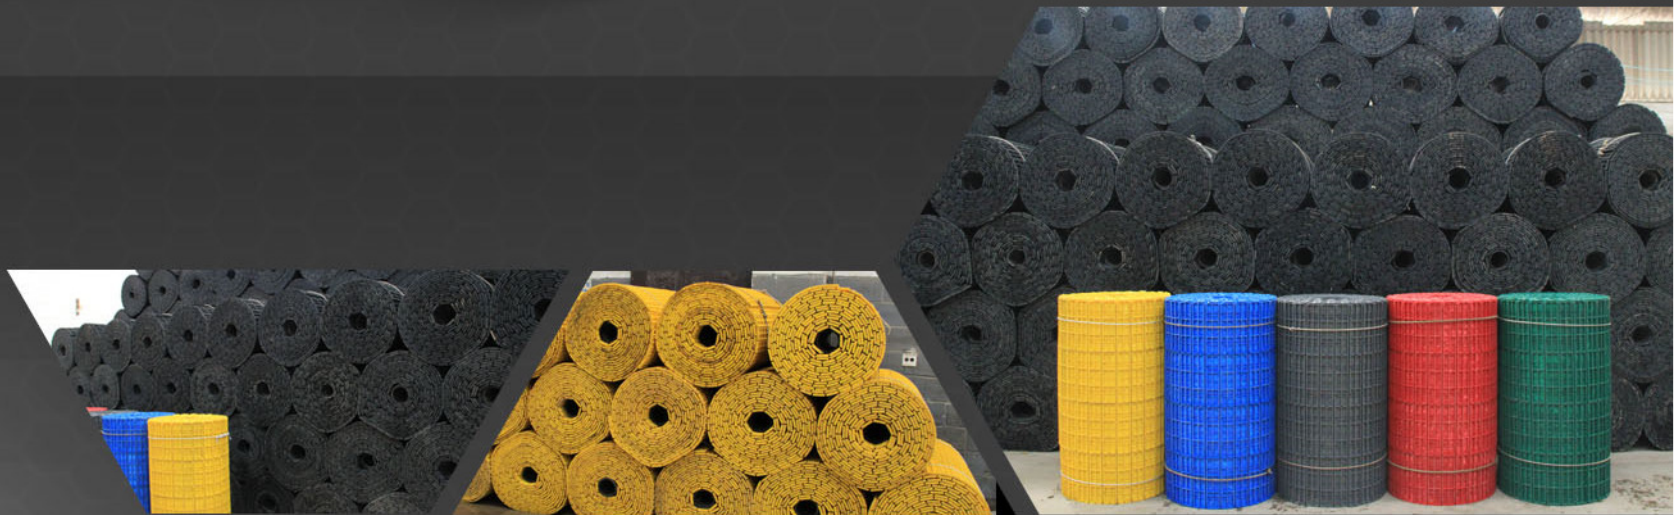

Por ser um produto versátil e sustentável, com superfície **antiderrapante** e de fácil limpeza, vem substituindo o uso de carpete e outros pisos como acabamento. Para sua utilização o terreno deve ser nivelado.

A linha de **PISO EASYFLOOR®** é exclusividade da **CAPRIMAR**.

easyfloor®

# ESTOQUE & TRANSPORTE

ARMAZENAMENTO EM ROLOS DE 25 M<sup>2</sup>  
(Comprimento: 20 metros, Largura: 1,26 metros)

CORES PADRÃO e CUSTOMIZAÇÃO DE CORES  
(Cores Pré-definidas ou Customizadas)

A linha de PISO EASYFLOOR® é exclusividade da CAPRIMAR.