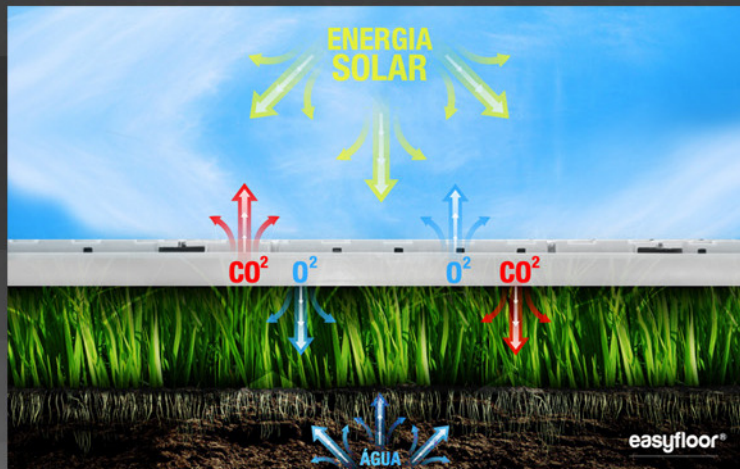

# EASYFLOOR PLUS ESTÁDIO

É o **PISO OFICIAL** utilizado na maioria de shows e eventos em nas arenas brasileiras.

A linha de piso **EASYFLOOR® PLUS TRANSLÚCIDO** é uma exclusividade da Caprimar. Moldado em plástico polipropileno *translúcido* proporciona **maior luminosidade** ao gramado e ajuda a manter o processo de **fotossíntese**, além de oferecer alta resistência e impacto, conta com acabamento antiderrapante.