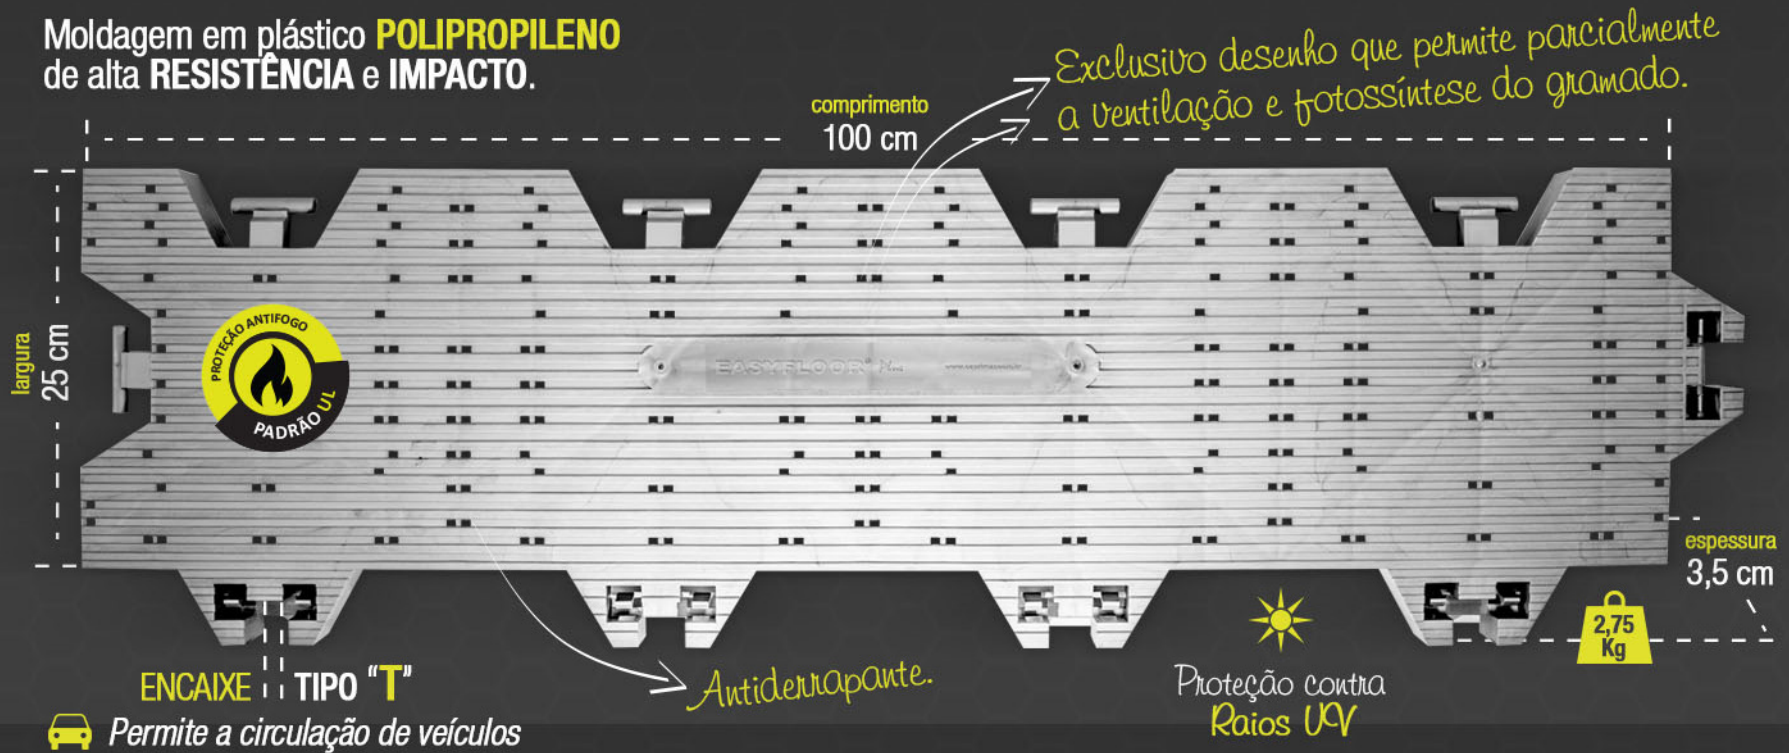

DADOS TÉCNICOS

Moldagem em plástico **POLIPROPILENO** de alta **RESISTÊNCIA** e **IMPACTO**.

PISO	LARGURA	COMPRIMENTO	ESPESSURA	ARMAZENAGEM
Easyfloor PLUS	25 cm	100 cm	3,5 cm	Pallets com 30 placas (1m x 2m) cada