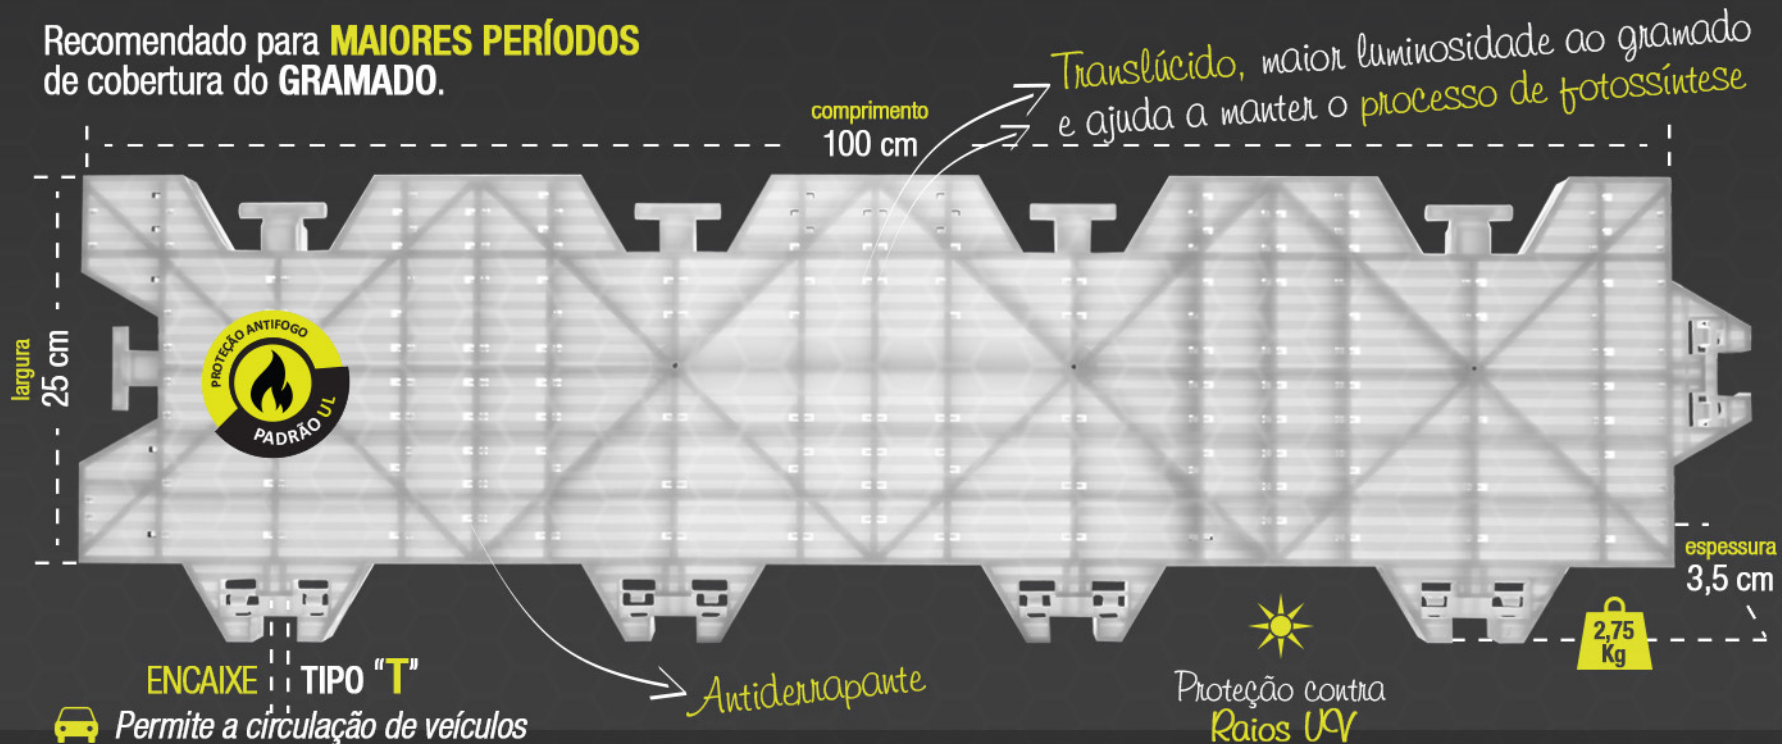

DADOS TÉCNICOS

Recomendado para **MAIORES PERÍODOS** de cobertura do **GRAMADO**.

PISO	LARGURA	COMPRIMENTO	ESPESSURA	ARMAZENAGEM
Easyfloor PLUS Trans.	25 cm	100 cm	3,5 cm	Pallets com 30 placas (1m x 2m) cada