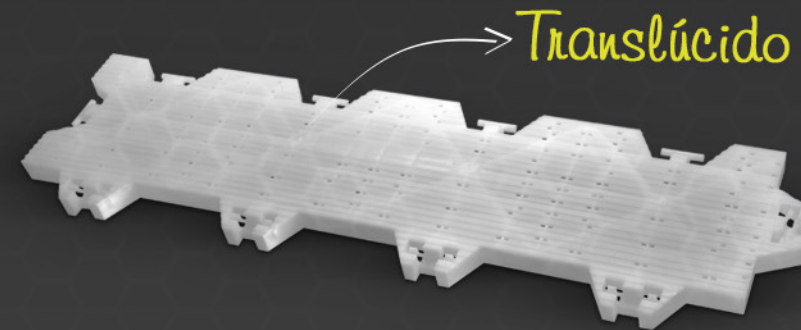

# EASYFLOOR PLUS ESTÁDIO

É o **PISO OFICIAL** utilizado na maioria de shows e eventos em nas arenas brasileiras.

A linha de piso **EASYFLOOR® PLUS TRANSLÚCIDO** é uma exclusividade da Caprimar. Moldado em plástico polipropileno *translúcido* proporciona **maior luminosidade** ao gramado e ajuda a manter o processo de **fotossíntese**, além de oferecer alta resistência e impacto, conta com acabamento antiderrapante.