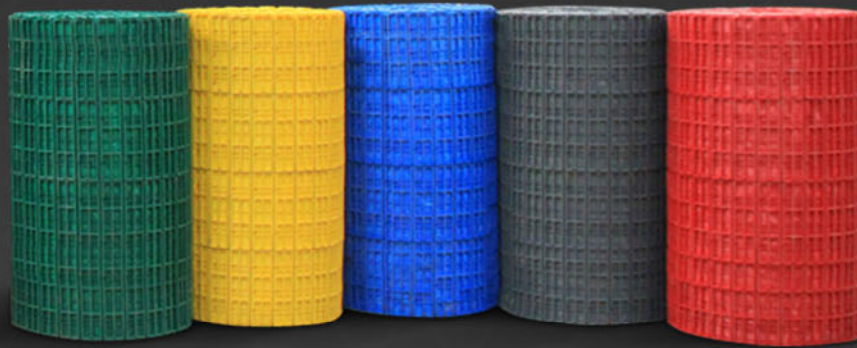

Por ser um produto versátil e sustentável, com superfície **antiderrapante** e de fácil limpeza, vem substituindo o uso de carpete e outros pisos como acabamento. Para sua utilização o terreno deve ser nivelado.

# DADOS TÉCNICOS

Moldagem em plástico **POLIPROPILENO**  
de alta **RESISTÊNCIA** e **IMPACTO**.

| PISO      | LARGURA | COMPRIMENTO | ESPESSURA | ARMAZENAGEM                                |
|-----------|---------|-------------|-----------|--|
| Easyfloor | 8,5 cm  | 31,5 cm     | 1,8 cm    | Rolos c/ 25m <sup>2</sup><br>(1,25m x 20m) |

# ESTOQUE & TRANSPORTE

ARMAZENAMENTO EM ROLOS DE 25 M<sup>2</sup>  
(Comprimento: 20 metros, Largura: 1,26 metros)

CORES PADRÃO e CUSTOMIZAÇÃO DE CORES  
(Cores Pré-definidas ou Customizadas)

A linha de PISO EASYFLOOR® é exclusividade da CAPRIMAR.