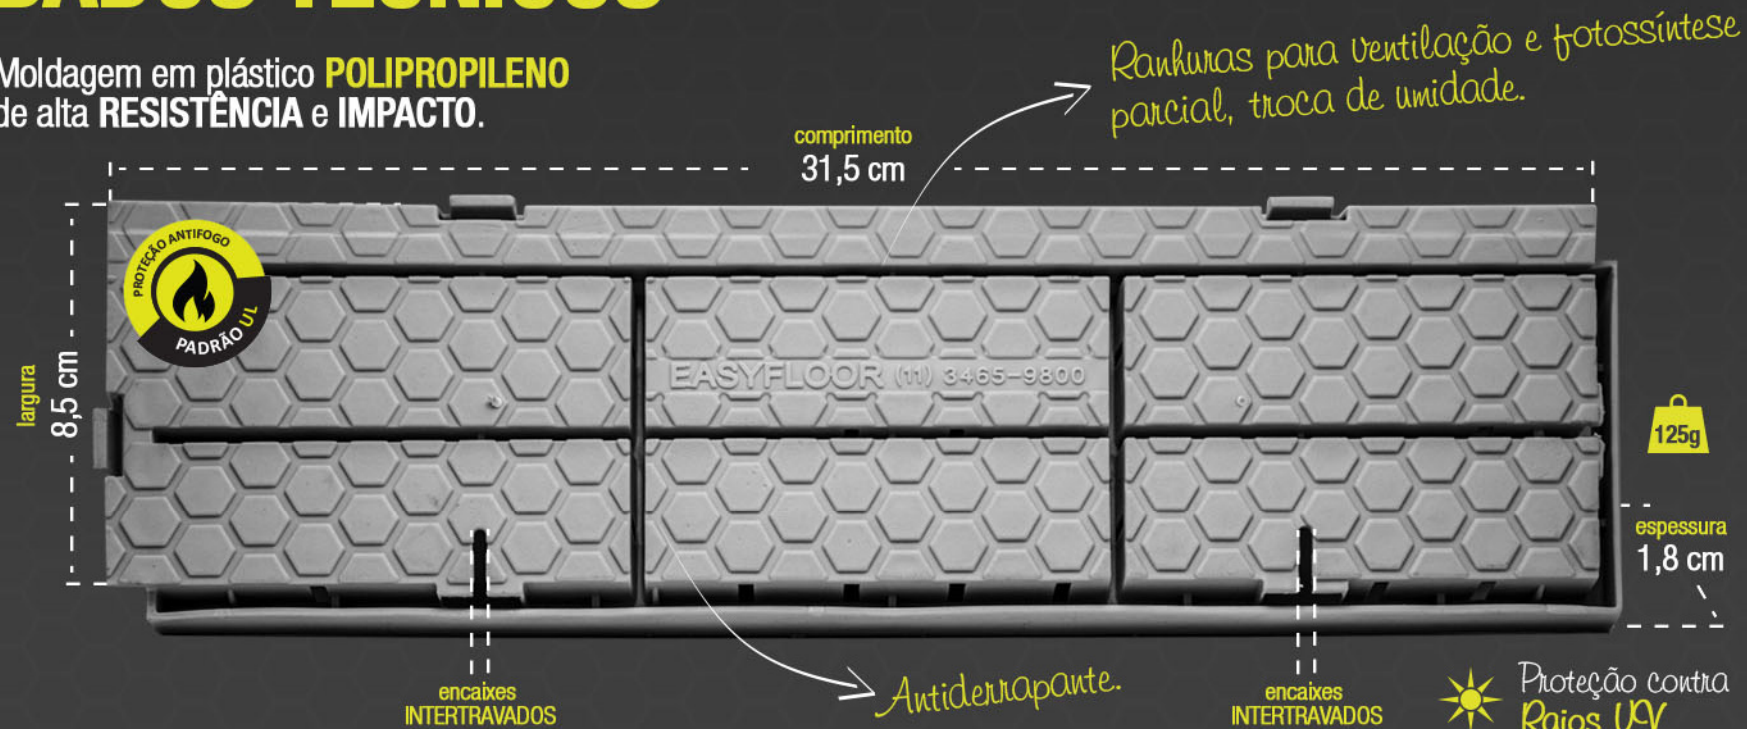

# EASYFLOOR®

O **EASYFLOOR®** foi desenvolvido inicialmente para proteção de gramados, devido ao inovador sistema de *distribuição de carga e respiração*, pesquisado exaustivamente por engenheiros agrônomos e que permite ao **gramado executar parcialmente a fotossíntese** e a troca de umidade com o meio ambiente, protegendo o campo por *até sete dias\** sem que haja prejuízo à raiz da grama.

Por ser um produto versátil e sustentável, com superfície **antiderrapante** e de fácil limpeza, vem substituindo o uso de carpete e outros pisos como acabamento. Para sua utilização o terreno deve ser nivelado.

# DADOS TÉCNICOS

Moldagem em plástico **POLIPROPILENO**  
de alta **RESISTÊNCIA** e **IMPACTO**.

| PISO      | LARGURA | COMPRIMENTO | ESPESSURA | ARMAZENAGEM                                |
|-----------|---------|-------------|-----------|--|
| Easyfloor | 8,5 cm  | 31,5 cm     | 1,8 cm    | Rolos c/ 25m <sup>2</sup><br>(1,25m x 20m) |