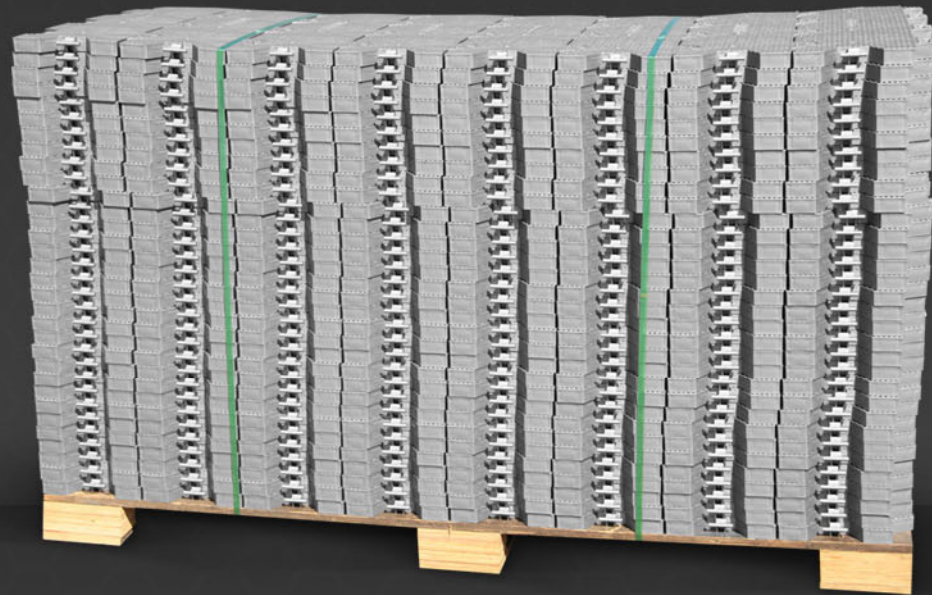

easyfloor®

ESTOQUE & TRANSPORTE

ARMAZENAMENTO EM PLACAS
(Pallet com placas montadas, dimensões: 2 x 1 metros)

CORES PADRÃO e CUSTOMIZAÇÃO DE CORES
(Cores Pré-definidas ou Customizadas)