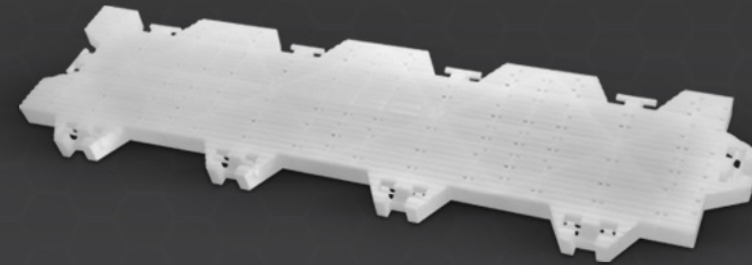

easyfloor®

EASYFLOOR® PLUS

O **EASYFLOOR® PLUS** foi desenvolvido inicialmente para proteção de gramados, devido ao inovador sistema de *distribuição de carga e respiração*, pesquisado exaustivamente por engenheiros agrônomos e que **permite ao gramado executar parcialmente a fotossíntese** e a troca de umidade com o meio ambiente, protegendo o campo por até *sete dias** sem que haja prejuízo à raiz da grama.

Sua estrutura possibilita a **circulação de veículos, como cases, paleteiras e carrinhos** sobre gramados. Possui acabamento **antiderrapante e proteção antichamas**, pode ser utilizado sobre qualquer superfície e nos mais diversos tipos de aplicações.

Sua utilização é ecologicamente correta, pois o **EASYFLOOR PLUS®** é **100% reciclável** e o processo de reaproveitamento não polui nem deixa resíduos.

O ÚNICO homologado para os ESTÁDIOS E ARENAS DO BRASIL

A linha de **PISO EASYFLOOR®** é exclusividade da **CAPRIMAR**.